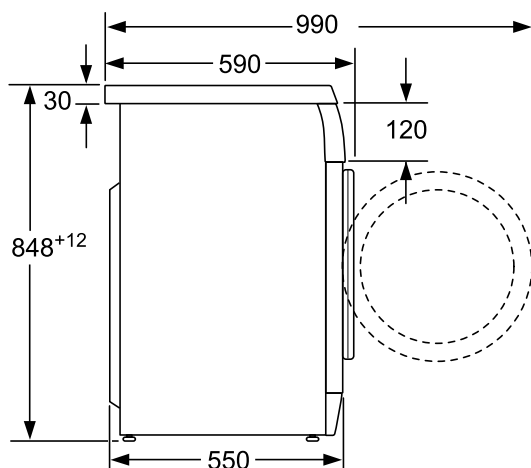

Vaskemaskine

Maxx 7 VarioPerfect
WAE 28467SN

BOSCH

Invented for life

Mål i mm

Mål i mm

Installation

– 30 cm stor lugeåbning, hvid lugeramme med 180°
åbningsvinkel

Ekstra tilbehør

WMZ 2380 Tilløbsslange 2,5 m til alle vaskemaskiner 249 kr

EAN-kode

4242002759913

Grundlæggende data

Produktmål (mm): 848 x 600 x 590

Tilslutningseffekt (W): 2300

Energiforbrug årligt (kWh/årligt) - (2010/30/EC): 165