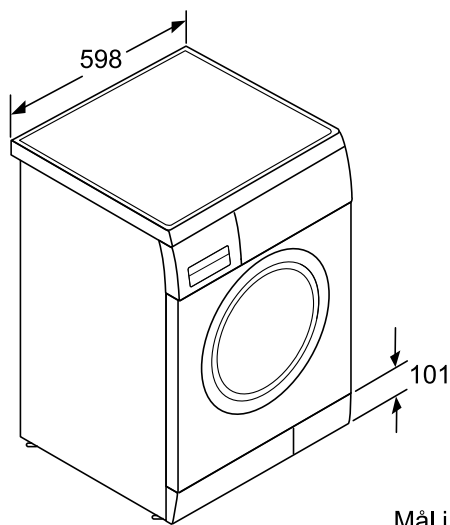

Teknik

- 3D-AquaSpar system - optimalt vandindtag
- ActiveWater™: mængdeautomatik
- Skumkontrol
- Ubalancekontrol
- Akustisk signal, justerbar

Sikkerhed

- Flertrins vandsikring
- Elektronisk spærring af lugeåbning
- Luge med magnetlås

Vaskemaskine

Maxx 7 VarioPerfect
WAE 28467SN

BOSCH

Invented for life

Mål i mm

Mål i mm

Installation

– 30 cm stor lugeåbning, hvid lugeramme med 180°
åbningsvinkel